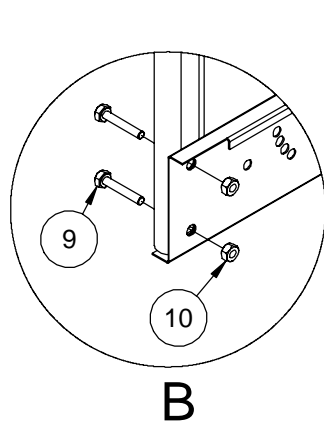

Kaide: korkeus 0,6m

NRO	OSA	TUOTENRO	SVR, kpl	SVRL, kpl
1	Kattorappu 2,4m	22030		
2	Kaiteen päätyputki	22210	2	
3	Kaideputki 1,8m	22220	1	
4	Kaideputki 2,5m	22240		1
5	Pystyputki	22230		1
6	Johdelaippa	20090		2
7	Kuusioruuvi M8x16	17031		5
8	Kuusioruuvi M8x35	17051	2	1
9	Kuusioruuvi M8x40	17301	4	3
10	Kuusiomutteri M8	17021	6	9

# ORIMA® SVRL

Ограждение SVR + дополнительный комплект SVRL: длина 4,8 м, высота 600 мм.  
Используя комплект SVR и дополнительный комплект SVRL, можно получить цельное ограждение на любое количество лестниц типа "крыльцо", которые соединены внахлест.

Рис.	Наименование	Код	SVR, шт.	SVRL, шт.
1	Крыльцо 2,4 м	22030		
2	Дуговой поручень	22210	2	
3	Овальная трубка 1,8 м	22220	1	
4	Овальная трубка 2,5 м	22240		1
5	Вертикальная опора	22230		1
6	Соединительная накладка	20090		2
7	Болт М8х16	17031		5
8	Болт М8х35	17051	2	1
9	Болт М8х40	17301	4	3
10	Гайка М8	17021	6	9