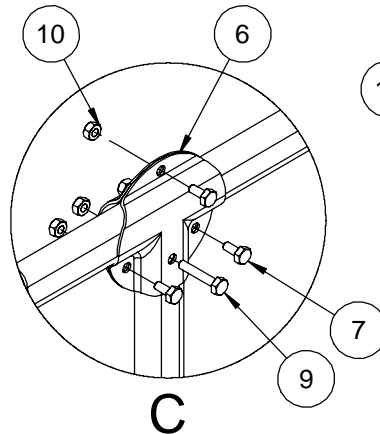

Kaide: korkeus 0,6m

NRO	OSA	TUOTENRO	SVR, kpl	SVRL, kpl
1	Kattorappu 2,4m	22030		
2	Kaiteen päätyputki	22210	2	
3	Kaideputki 1,8m	22220	1	
4	Kaideputki 2,5m	22240		1
5	Pystyputki	22230		1
6	Johdelaippa	20090		2
7	Kuusioruuvi M8x16	17031		5
8	Kuusioruuvi M8x35	17051	2	1
9	Kuusioruuvi M8x40	17301	4	3
10	Kuusiomutteri M8	17021	6	9

# ORIMA® SVRL

Ограждение SVR + дополнительный комплект SVRL: длина 4,8 м, высота 600 мм.  
Используя комплект SVR и дополнительный комплект SVRL, можно получить цельное ограждение на любое количество лестниц типа "крыльцо", которые соединены внахлест.

Рис.	Наименование	Код	SVR, шт.	SVRL, шт.
1	Крыльцо 2,4 м	22030		
2	Дуговой поручень	22210	2	
3	Овальная трубка 1,8 м	22220	1	
4	Овальная трубка 2,5 м	22240		1
5	Вертикальная опора	22230		1
6	Соединительная накладка	20090		2
7	Болт М8х16	17031		5
8	Болт М8х35	17051	2	1
9	Болт М8х40	17301	4	3
10	Гайка М8	17021	6	9