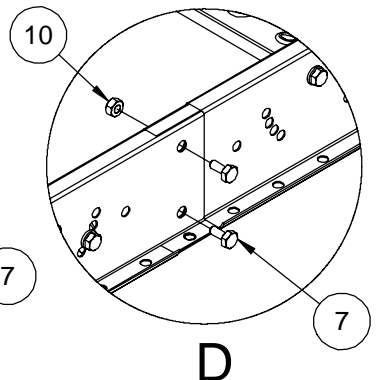

Kaide: korkeus 0,6m

NRO	OSA	TUOTENRO	SVR, kpl	SVRL, kpl
1	Kattorappu 2,4m	22030		
2	Kaiteen päätyputki	22210	2	
3	Kaideputki 1,8m	22220	1	
4	Kaideputki 2,5m	22240		1
5	Pystyputki	22230		1
6	Johdelaippa	20090		2
7	Kuusioruuvi M8x16	17031		5
8	Kuusioruuvi M8x35	17051	2	1
9	Kuusioruuvi M8x40	17301	4	3
10	Kuusiomutteri M8	17021	6	9

# ORIMA® SVRL

Ограждение SVR + дополнительный комплект SVRL: длина 4,8 м, высота 600 мм.  
Используя комплект SVR и дополнительный комплект SVRL, можно получить цельное ограждение на любое количество лестниц типа "крыльцо", которые соединены внахлест.

Рис.	Наименование	Код	SVR, шт.	SVRL, шт.
1	Крыльцо 2,4 м	22030		
2	Дуговой поручень	22210	2	
3	Овальная трубка 1,8 м	22220	1	
4	Овальная трубка 2,5 м	22240		1
5	Вертикальная опора	22230		1
6	Соединительная накладка	20090		2
7	Болт М8х16	17031		5
8	Болт М8х35	17051	2	1
9	Болт М8х40	17301	4	3
10	Гайка М8	17021	6	9