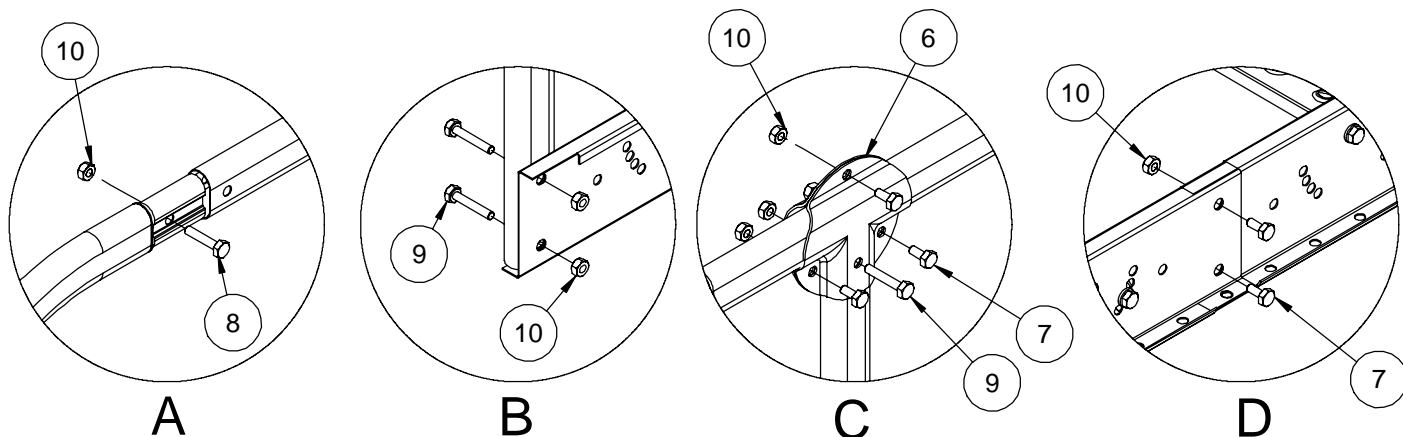

# ORIMA® SVRL

Ограждение SVR + дополнительный комплект SVRL: длина 4,8 м, высота 600 мм.  
Используя комплект SVR и дополнительный комплект SVRL, можно получить цельное ограждение на любое количество лестниц типа "крыльцо", которые соединены внахлест.

Рис.	Наименование	Код	SVR, шт.	SVRL, шт.
1	Крыльцо 2,4 м	22030		
2	Дуговой поручень	22210	2	
3	Овальная трубка 1,8 м	22220	1	
4	Овальная трубка 2,5 м	22240		1
5	Вертикальная опора	22230		1
6	Соединительная накладка	20090		2
7	Болт М8х16	17031		5
8	Болт М8х35	17051	2	1
9	Болт М8х40	17301	4	3
10	Гайка М8	17021	6	9