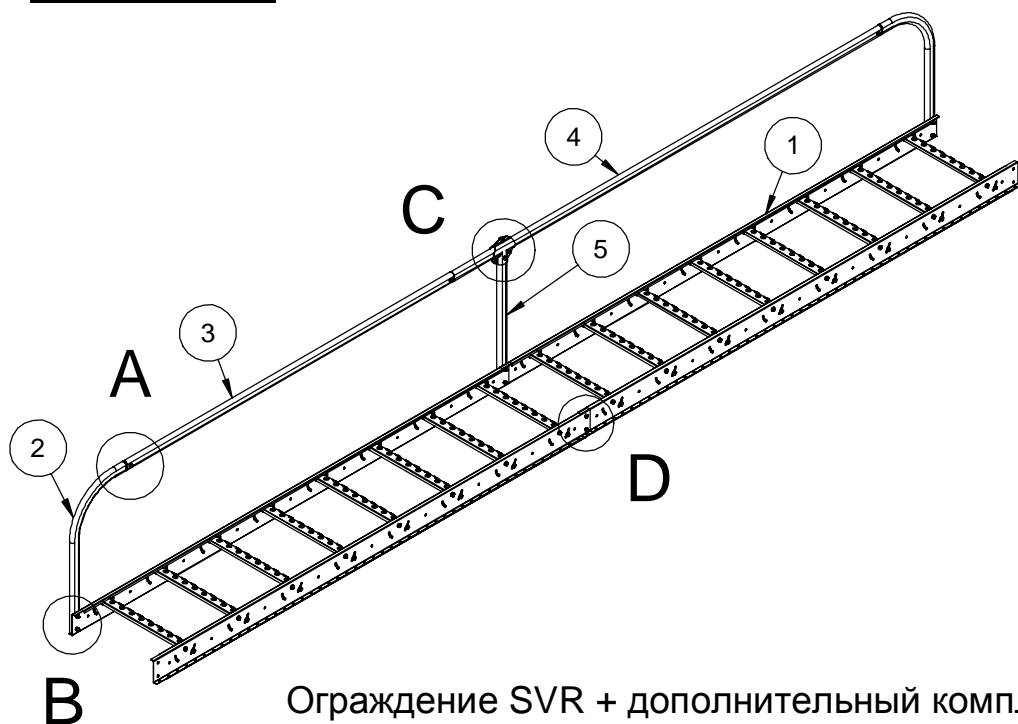

Kaide: korkeus 0,6m

NRO	OSA	TUOTENRO	SVR, kpl	SVRL, kpl
1	Kattorappu 2,4m	22030		
2	Kaiteen päätyputki	22210	2	
3	Kaideputki 1,8m	22220	1	
4	Kaideputki 2,5m	22240		1
5	Pystyputki	22230		1
6	Johdelaippa	20090		2
7	Kuusioruuvi M8x16	17031		5
8	Kuusioruuvi M8x35	17051	2	1
9	Kuusioruuvi M8x40	17301	4	3
10	Kuusiomutteri M8	17021	6	9

# ORIMA® SVRL

Ограждение SVR + дополнительный комплект SVRL: длина 4,8 м, высота 600 мм.  
Используя комплект SVR и дополнительный комплект SVRL, можно получить цельное ограждение на любое количество лестниц типа "крыльцо", которые соединены внахлест.

Рис.	Наименование	Код	SVR, шт.	SVRL, шт.
1	Крыльцо 2,4 м	22030		
2	Дуговой поручень	22210	2	
3	Овальная трубка 1,8 м	22220	1	
4	Овальная трубка 2,5 м	22240		1
5	Вертикальная опора	22230		1
6	Соединительная накладка	20090		2
7	Болт М8х16	17031		5
8	Болт М8х35	17051	2	1
9	Болт М8х40	17301	4	3
10	Гайка М8	17021	6	9