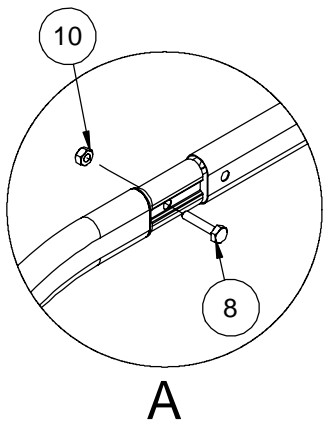

Kaide: korkeus 0,6m

NRO	OSA	TUOTENRO	SVR, kpl	SVRL, kpl
1	Kattorappu 2,4m	22030		
2	Kaiteen päätyputki	22210	2	
3	Kaideputki 1,8m	22220	1	
4	Kaideputki 2,5m	22240		1
5	Pystyputki	22230		1
6	Johdelaippa	20090		2
7	Kuusioruuvi M8x16	17031		5
8	Kuusioruuvi M8x35	17051	2	1
9	Kuusioruuvi M8x40	17301	4	3
10	Kuusiomutteri M8	17021	6	9

# ORIMA® SVRL

Ограждение SVR + дополнительный комплект SVRL: длина 4,8 м, высота 600 мм.  
Используя комплект SVR и дополнительный комплект SVRL, можно получить цельное ограждение на любое количество лестниц типа "крыльцо", которые соединены внахлест.

Рис.	Наименование	Код	SVR, шт.	SVRL, шт.
1	Крыльцо 2,4 м	22030		
2	Дуговой поручень	22210	2	
3	Овальная трубка 1,8 м	22220	1	
4	Овальная трубка 2,5 м	22240		1
5	Вертикальная опора	22230		1
6	Соединительная накладка	20090		2
7	Болт М8х16	17031		5
8	Болт М8х35	17051	2	1
9	Болт М8х40	17301	4	3
10	Гайка М8	17021	6	9