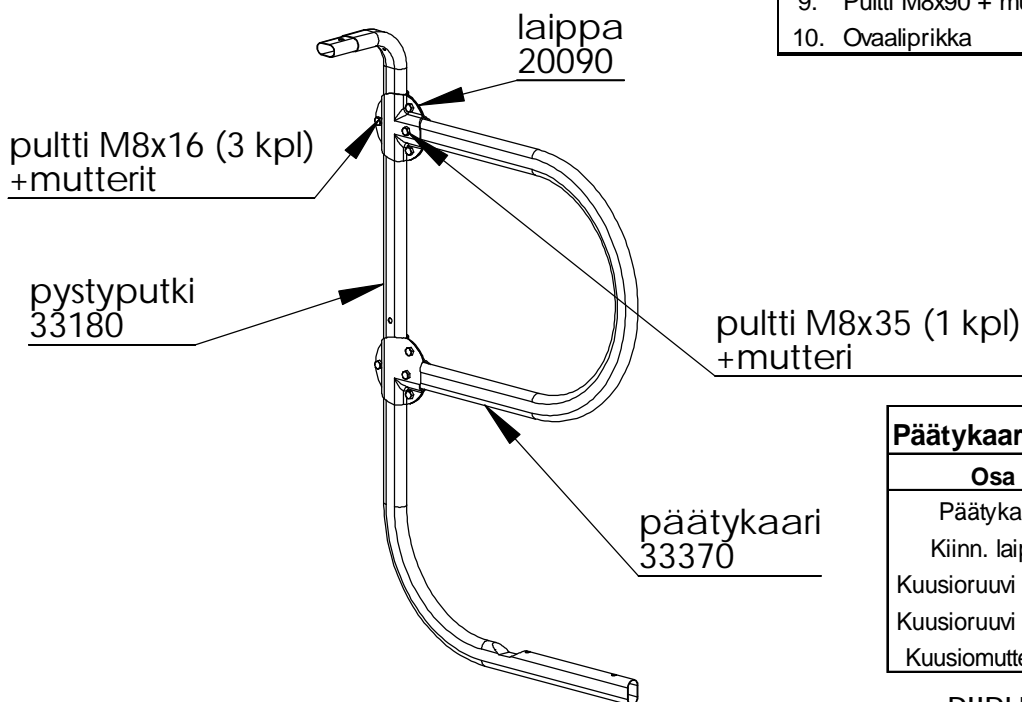

KAITEEN ASENNUS KATTOSILTAN

Kattosillan kaiteisto 1200 mm 35140 sisältää				
Osa	Nimi	Tuote nro	Piir. nro	Kpl
1.	Pystyputki vas.	33170	373141	1
2.	Pystyputki oik.	33180	343141	1
3.	Kaiteiston yläputki	33190	373142	1
4.	Kaiteiston alaputki	33200	373142	1
5.	Kaiteiston väliholkki	33210	373144	1
6.	Putken kiinnike	20170	474534	2
7.	Pultti M8x35 + mutterit			6+6
8.	Pultti M8x70 + mutterit			4+4
9.	Pultti M8x90 + mutterit			1+1
10.	Ovaaliprikka	17080	373191	6

tarvikepussiin

PÄÄTYKAAREN ASENNUS KAITEISTOON

Päätykaaren sarja 35130			
Osa	Tuote nro	Piir. nro	kpl
Päätykaari	33370	373143	1
Kiinn. laippa	20090	474529	4
Kuusioruuvi M8x16			6
Kuusioruuvi M8x35			2
Kuusiomutteri M8			8