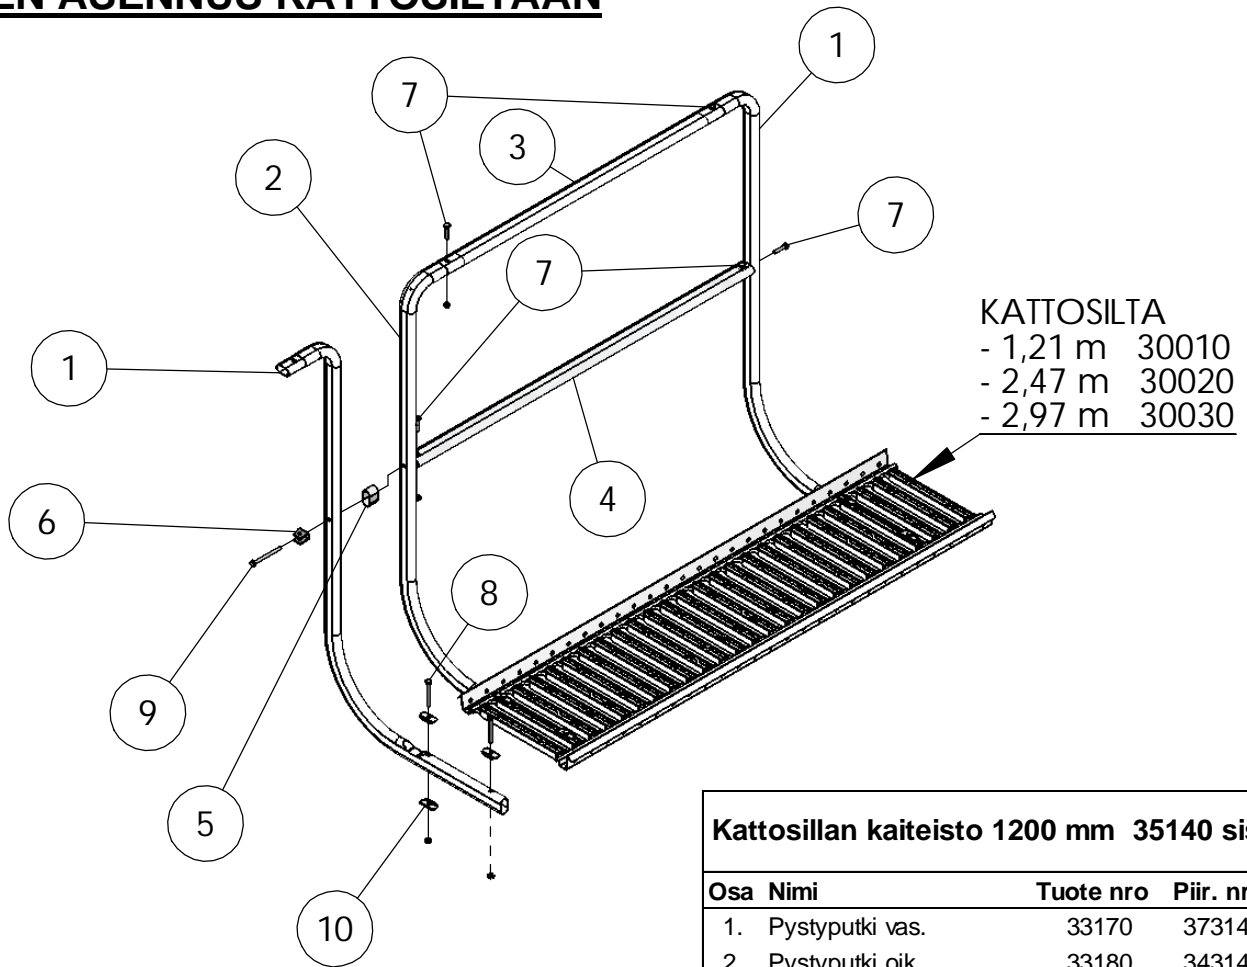

KAITEEN ASENNUS KATTOSILTAN

Kattosillan kaiteisto 1200 mm 35140 sisältää				
Osa	Nimi	Tuote nro	Piir. nro	Kpl
1.	Pystyputki vas.	33170	373141	1
2.	Pystyputki oik.	33180	343141	1
3.	Kaiteiston yläputki	33190	373142	1
4.	Kaiteiston alaputki	33200	373142	1
5.	Kaiteiston väliholkki	33210	373144	1
6.	Putken kiinnike	20170	474534	2
7.	Pultti M8x35 + mutterit			6+6
8.	Pultti M8x70 + mutterit			4+4
9.	Pultti M8x90 + mutterit			1+1
10.	Ovaaliprikka	17080	373191	6

tarvikepussiin

PÄÄTYKAAREN ASENNUS KAITEISTOON

Päätykaaren sarja 35130			
Osa	Tuote nro	Piir. nro	kpl
Päätykaari	33370	373143	1
Kiinn. laippa	20090	474529	4
Kuusioruuvi M8x16			6
Kuusioruuvi M8x35			2
Kuusiomutteri M8			8