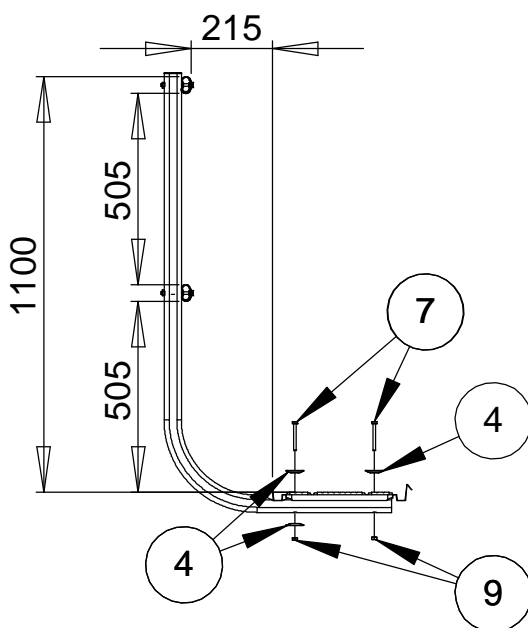

KATTOSILLAN KAIDE LUMIESTEPUTKILLA

ORIMA[®]
SVL

Osa	Nimi	Tuote nro	SVL, kpl
1.	Pystyputki	30550	3
2.	LE putki	31010	2
3.	Kattosilta 2,97 m	30030	
4.	Ovaaliprikka	17080	9
5.	Muovitulppa	20150	3
6.	Kuusioruuvi M8x35	17051	2
7.	Kuusioruuvi M8x70	17491	6
8.	Kuusioruuvi M8x80	17511	6
9.	Kuusiomutteri M8	17021	14

HUOM! Käytettävä ruuvien lujuutta M8 8.8(ISO 898)

© Copyright Orima-Tuote Oy. Luvaton käyttö ja kopiointi kielletty.

1.2.2013