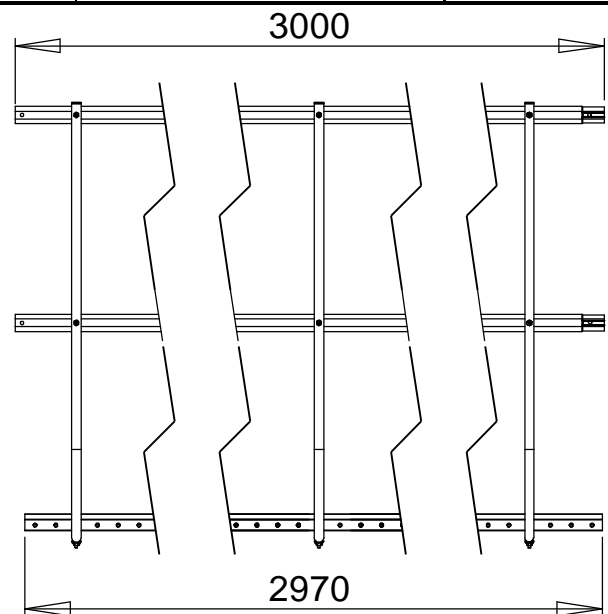

KATTOSILLAN KAIDE LUMIESTEPUTKILLA

ORIMA[®]
SVL

Osa	Nimi	Tuote nro	SVL, kpl
1.	Pystyputki	30550	3
2.	LE putki	31010	2
3.	Kattosilta 2,97 m	30030	
4.	Ovaaliprikka	17080	9
5.	Muovitulppa	20150	3
6.	Kuusioruuvi M8x35	17051	2
7.	Kuusioruuvi M8x70	17491	6
8.	Kuusioruuvi M8x80	17511	6
9.	Kuusiomutteri M8	17021	14

HUOM! Käytettävä ruuvien lujuutta M8 8.8(ISO 898)

© Copyright Orima-Tuote Oy. Luvaton käyttö ja kopiointi kielletty.

1.2.2013