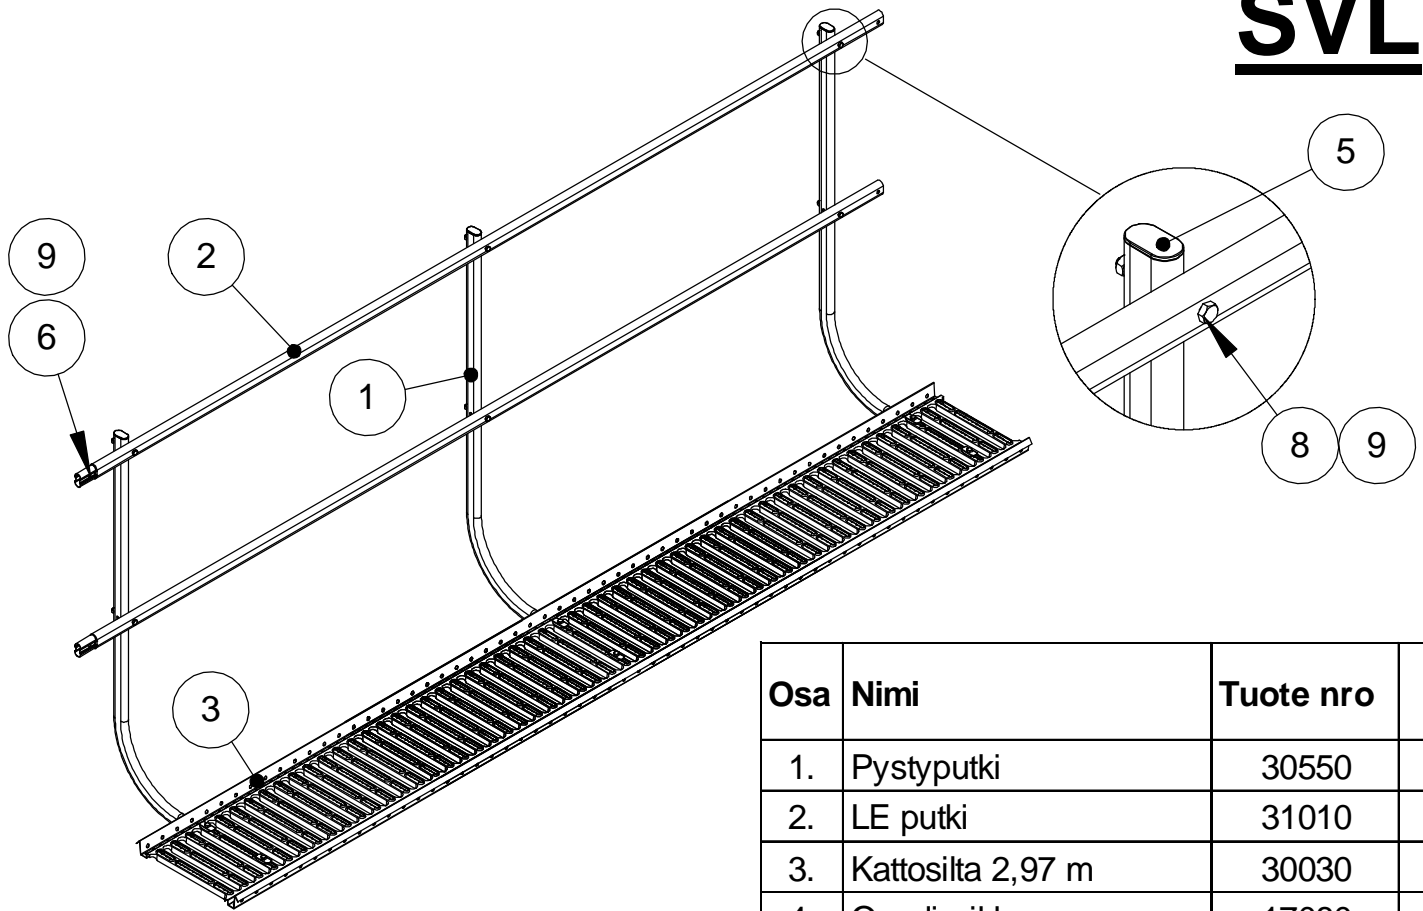

KATTOSILLAN KAIDE LUMIESTEPUTKILLA

ORIMA[®]
SVL

Osa	Nimi	Tuote nro	SVL, kpl
1.	Pystyputki	30550	3
2.	LE putki	31010	2
3.	Kattosilta 2,97 m	30030	
4.	Ovaaliprikka	17080	9
5.	Muovitulppa	20150	3
6.	Kuusioruuvi M8x35	17051	2
7.	Kuusioruuvi M8x70	17491	6
8.	Kuusioruuvi M8x80	17511	6
9.	Kuusiomutteri M8	17021	14

HUOM! Käytettävä ruuvien lujuutta M8 8.8(ISO 898)

© Copyright Orima-Tuote Oy. Luvaton käyttö ja kopiointi kielletty.

1.2.2013