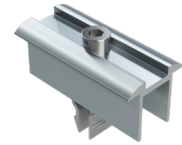

Pitkäikäinen

Erikoissinkkipinnoitettu teräs, alumiini ja ruostumaton teräs.
Korroosioluokitus C5;
ankarimpiin olosuhteisiin soveltuva

ORIMA® Kiinnityksen edelläkävijä
orima.fi/solar

PAINOTETTAVA
TASAKATTORATKAISU

ORIMA®

Nordic solar partner

ALFA KATTOJALAT + Easy Rail PANEELIKIINNIKKEET

Alfa kattojalka

Alfa single kattojalka

Easy Rail Paneelin
päätykiinnikesarja

Easy Rail Paneelin
keskikiinnikesarja

Tuotekoodi	36610	36740	36530 3653033 musta	36770 3677033 musta	36540 3654033 musta	36780 3678033 musta
Sähkönro	8002550	8002549	8002515 8002535 musta	8002522 8002541 musta	8002516 8002536 musta	8002523 8002542 musta
Tietoa	15°	15°	35 mm 8 kpl	40 mm 8 kpl	35 mm 10 kpl	40 mm 10 kpl

ALFA TARVIKKEET

Alfa jatkosarja

Alfa tuulensuoja painopidikkeellä

Alfa suojamatto
bitumikatteille

Alfa suojamatto
PVC-katteille

Tuotekoodi	36660	36710	36580	38160
Sähkönro	8002546	8002545	8002548	8002547
Tietoa	Sis. 8 x M6x16 Tapitite	Kouru painoille, max 5 laattaa/50 kg Laattapainot tai kiinnitys 2 x M6x16 Tapitite. Pohjassa rei'itys vedenpoistoa varten	140 x 300 mm 4 kpl/Alfa kattojalka, Tarve 2 kpl/Alfa single kattojalka	140 x 300 mm 4 kpl/Alfa kattojalka, Tarve 2 kpl/Alfa single kattojalka